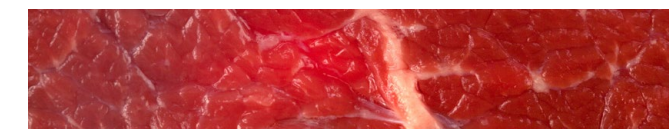

Zależnie od użytego filtra / Depending on the used filter

ZASTOSOWANIE / APPLICATION

Mięso i wędliny / Meat & meat products:

Strumień świetlny modułu / Luminous flux: **1600lm**
Strumień świetlny oprawy / Luminaire flux: **1400lm**
RA: **80**, Barwa / Colour: **1750K**

Owoce i warzywa / Fruits & vegetables:

Strumień świetlny modułu / Luminous flux: **2260lm**
Strumień świetlny oprawy / Luminaire flux: **1980lm**
RA: **90**, Barwa / Colour: **3000K**

Pieczywo / Bread:

Strumień świetlny modułu / Luminous flux: **2070lm**
Strumień świetlny oprawy / Luminaire flux: **1800lm**
RA: **80**, Barwa / Colour: **2500K**