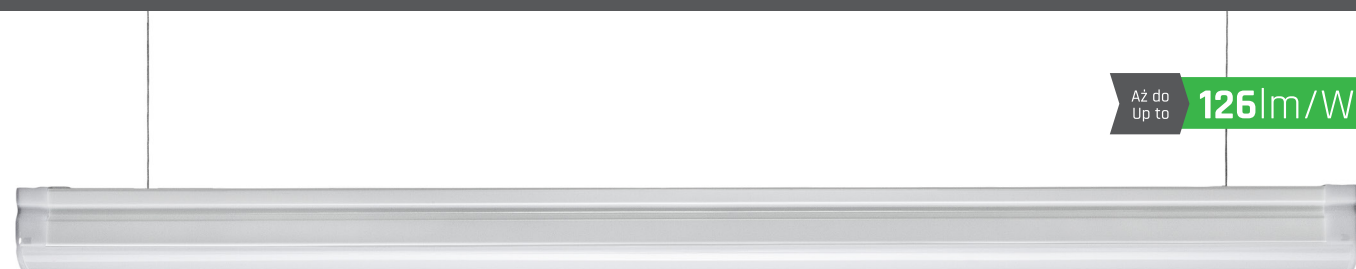

Rodzaj oprawy / Luminaire type

## ZWIESZANA LUB NATYNKOWA PENDANT OR SURFACE-MOUNTED

Aż do  
Up to **126lm/W**

ECO

### Limea Slim

Oprawa liniowa LED  
LED linear luminaire

Możliwość systemowego łączenia w linie  
Can be installed in lines

#### Dostępne warianty / Available variants:

25W, 59cm, strumień do / luminous flux up to 3000lm

50W, 114cm, strumień do / luminous flux up to 5000lm

63W, 170cm, strumień do / luminous flux up to 8000lm

Dostępne barwy / Temperature: 3000K, 4000K, 6500K