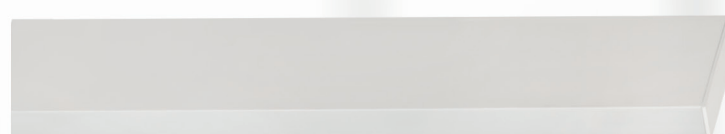

pryzmat
semi-matte